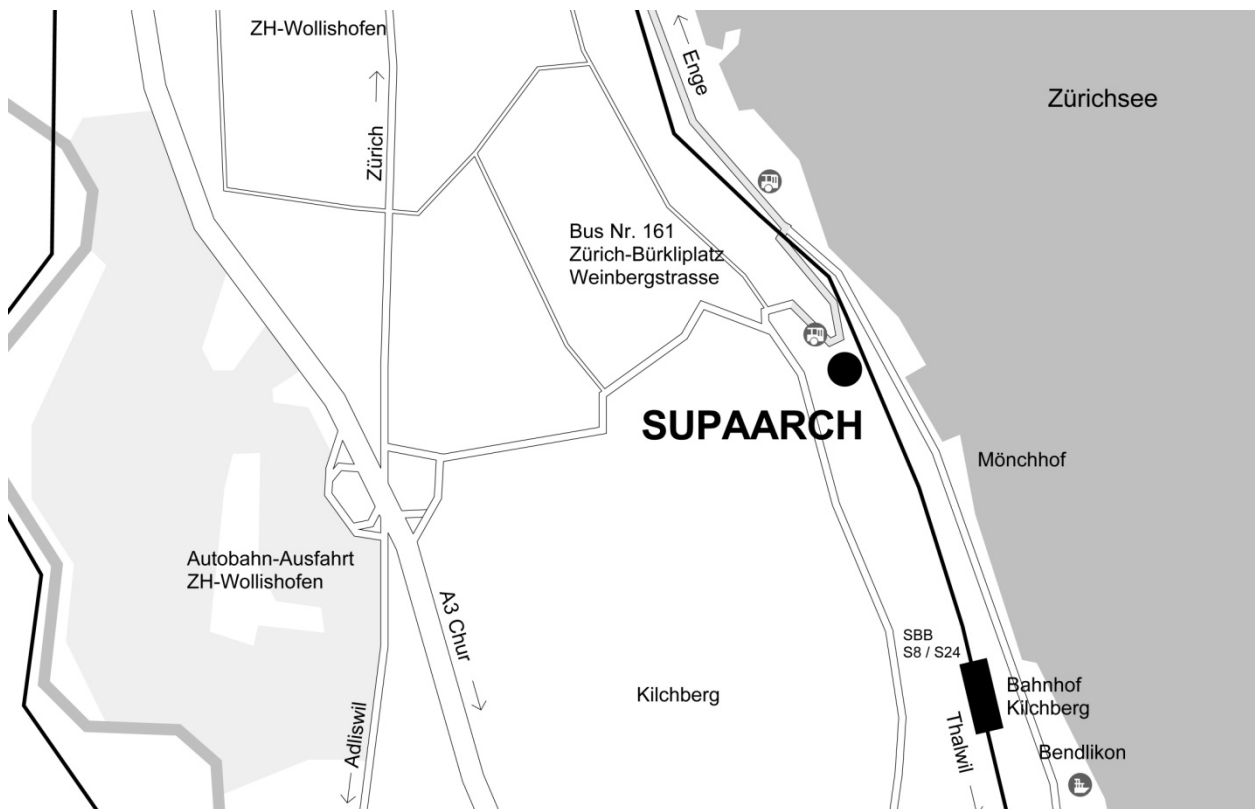

Kontakt / Anfahrt

SUPAARCH
Suter Partner Architekten AG
Weinbergstrasse 100
CH-8802 Kilchberg

Tel 043 377 31 11
Fax 043 377 31 01
info@supaarch.ch
www.supaarch.ch

Ursina Suter
Max Schneble
Max Charles Schneble
Mirko Krause