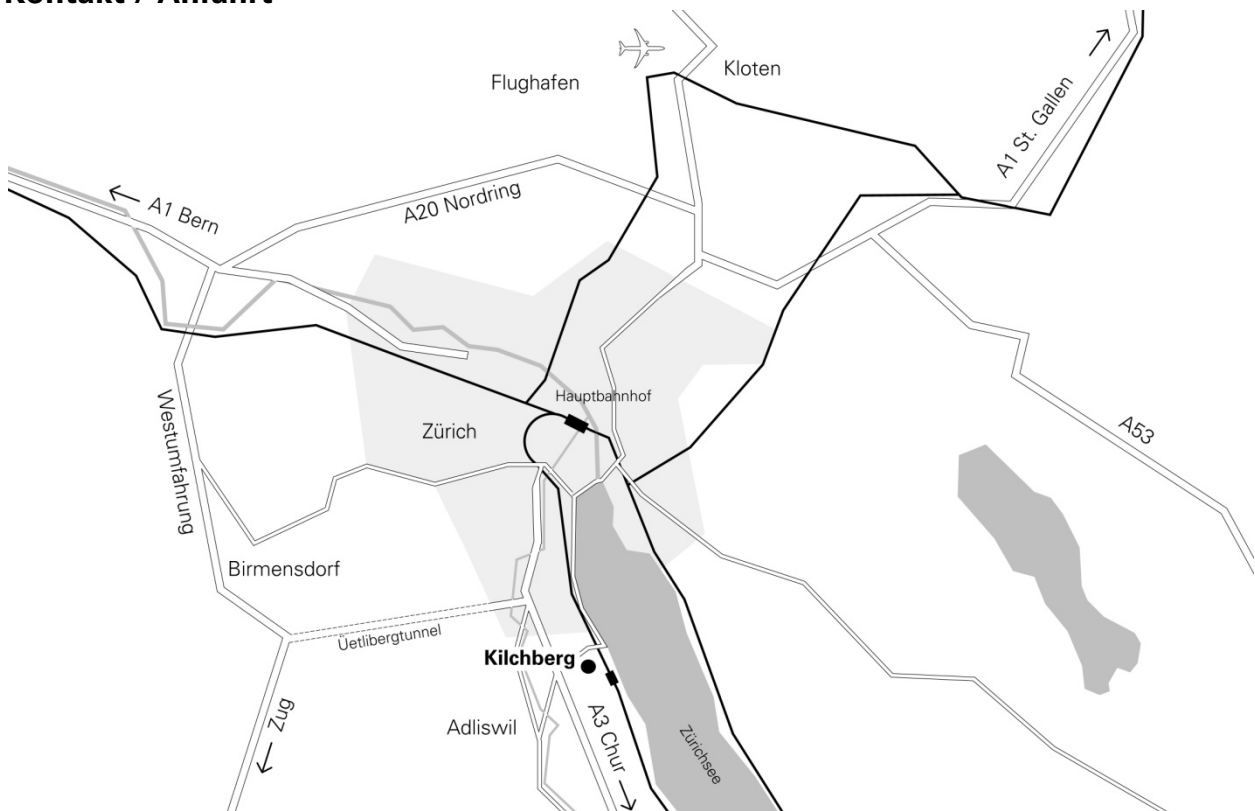

Kontakt / Anfahrt

SUPAARCH
Suter Partner Architekten AG
Weinbergstrasse 100
CH-8802 Kilchberg

Tel 043 377 31 11
Fax 043 377 31 01
info@supaarch.ch
www.supaarch.ch

Ursina Suter
Max Schneble
Max Charles Schneble
Mirko Krause